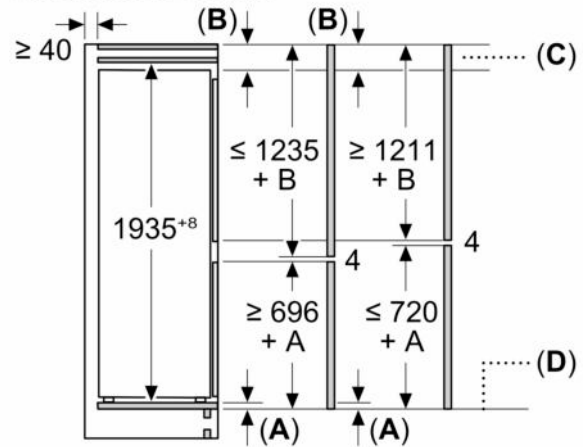

- Ahorra espacio y mejora la distribución con un botellero cromado.
- Iluminación LED con claridad hasta el último rincón de forma progresiva.

Datos técnicos

Clase de eficiencia energética:	D
Promedio anual de consumo de energía en kilovatios hora por año (kWh/año)	204 kWh/a
Volumen útil del congelador:	98 l
Volumen útil del frigorífico:	284 l
Emisiones de ruido aéreo:	33 dB(A) re 1 pW
Clase de emisiones de ruido aéreo:	B
Tipo de construcción:	Integrable
Opción de puerta panelable:	No posible
Altura:	1935 mm
Anchura:	708 mm
Fondo del aparato sin tirador:	548 mm
Dimensiones de instalación necesarias (H x W x D):	1940 x 710 x 560 mm
Peso neto:	73.1 kg
Intensidad corriente eléctrica:	10 A
Apertura de puerta:	Derecha reversible
Tensión:	220-240 V
Frecuencia:	50 Hz
Longitud del cable de alimentación eléctrica:	230.0 cm
Nº de motocompresores:	1
Nº de sistemas de frío independientes:	2
Ventilador interior sección frigorífico:	Si
Puerta reversible:	Si
Nº de bandejas ajustables en el compartimento frigorífico:	4
Estantes para botellas:	Si
Sistema No frost:	Congelador
Tipo de instalación:	N/A
Tipo de bisagra:	Bisagra plana

Accesorios opcionales

KSZGGM00 :

Frigorífico combi integrable, 193.5 x 70.8 cm, Cierre SoftClose con puerta fija
3KID967F

Dimensiones en mm

C: Saliente del panel frontal

D: Borde inferior del panel frontal

Dimensiones en mm

Dimensiones en mm

Dimensiones en mm
Dimensiones del espacio recomendadas para instalación de puerta fija

F	R	X
16-19	0-3	2,5
20	0-1	3
	2-3	2,5
21	0-1	3
	2-3	2,5
22	0	4
	1	3,5
	2-3	3

Deben respetarse las medidas de los espacios recomendadas en la tabla para garantizar una apertura sin colisiones de la puerta del aparato y evitar que se dañen los muebles de cocina.