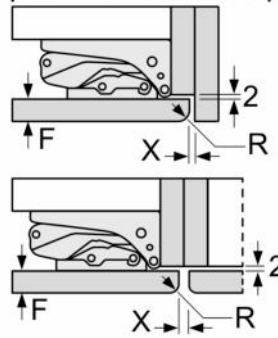

Dimensiones en mm

Dimensiones en mm

Dimensiones en mm
Dimensiones del espacio recomendadas para instalación de puerta fija

F	R	X
16-19	0-3	2,5
20	0-1	3
	2-3	2,5
21	0-1	3
	2-3	2,5
22	0	4
	1	3,5
	2-3	3

Deben respetarse las medidas de los espacios recomendadas en la tabla para garantizar una apertura sin colisiones de la puerta del aparato y evitar que se dañen los muebles de cocina.