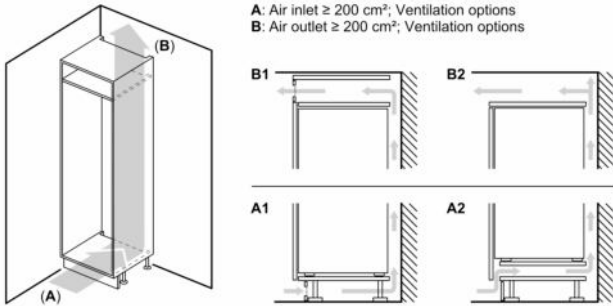

**Frigorífico combi integrable, 193.5 x 70.8 cm, Cierre SoftClose con puerta fija
3KID967F**

Un diseño minimalista en tu cocina requiere de un frigorífico integrable. Porque el diseño, para Balay, es importante.

- Ahorra espacio y mejora la distribución con un botellero cromado.
- Iluminación LED con claridad hasta el último rincón de forma progresiva.

Datos técnicos

Clase de eficiencia energética:	D
Promedio anual de consumo de energía en kilovatios hora por año (kWh/año)	204 kWh/a
Volumen útil del congelador:	98 l
Volumen útil del frigorífico:	284 l
Emisiones de ruido aéreo:	33 dB(A) re 1 pW
Clase de emisiones de ruido aéreo:	B
Tipo de construcción:	Integrable
Opción de puerta panelable:	No posible
Altura:	1935 mm
Anchura:	708 mm
Fondo del aparato sin tirador:	548 mm
Dimensiones de instalación necesarias (H x W x D):	1940 x 710 x 560 mm
Peso neto:	73.1 kg
Intensidad corriente eléctrica:	10 A
Apertura de puerta:	Derecha reversible
Tensión:	220-240 V
Frecuencia:	50 Hz
Longitud del cable de alimentación eléctrica:	230.0 cm
Nº de motocompresores:	1
Nº de sistemas de frío independientes:	2
Ventilador interior sección frigorífico:	Si
Puerta reversible:	Si
Nº de bandejas ajustables en el compartimento frigorífico:	4
Estantes para botellas:	Si
Sistema No frost:	Congelador
Tipo de instalación:	N/A
Tipo de bisagra:	Bisagra plana

Accesorios opcionales

KSZGGM00 :

Frigorífico combi integrable, 193.5 x 70.8 cm, Cierre SoftClose con puerta fija
3KID967F

Dimensiones en mm

C: Saliente del panel frontal

D: Borde inferior del panel frontal

Dimensiones en mm

Dimensiones en mm

Dimensiones en mm
Dimensiones del espacio recomendadas para instalación de puerta fija

F	R	X
16-19	0-3	2,5
20	0-1	3
	2-3	2,5
21	0-1	3
	2-3	2,5
22	0	4
	1	3,5
	2-3	3

Deben respetarse las medidas de los espacios recomendadas en la tabla para garantizar una apertura sin colisiones de la puerta del aparato y evitar que se dañen los muebles de cocina.