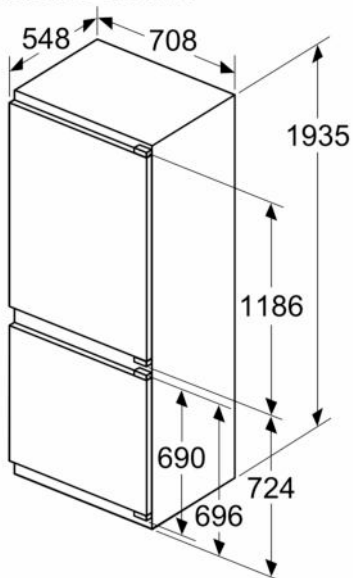

**Frigorífico combi integrable, 193.5 x 70.8 cm, Cierre SoftClose con puerta fija
3KID967F**

Un diseño minimalista en tu cocina requiere de un frigorífico integrable. Porque el diseño, para Balay, es importante.

- Ahorra espacio y mejora la distribución con un botellero cromado.
- Iluminación LED con claridad hasta el último rincón de forma progresiva.

Datos técnicos

Clase de eficiencia energética:	D
Promedio anual de consumo de energía en kilovatios hora por año (kWh/año)	204 kWh/a
Volumen útil del congelador:	98 l
Volumen útil del frigorífico:	284 l
Emisiones de ruido aéreo:	33 dB(A) re 1 pW
Clase de emisiones de ruido aéreo:	B
Tipo de construcción:	Integrable
Opción de puerta panelable:	No posible
Altura:	1935 mm
Anchura:	708 mm
Fondo del aparato sin tirador:	548 mm
Dimensiones de instalación necesarias (H x W x D):	1940 x 710 x 560 mm
Peso neto:	73.1 kg
Intensidad corriente eléctrica:	10 A
Apertura de puerta:	Derecha reversible
Tensión:	220-240 V
Frecuencia:	50 Hz
Longitud del cable de alimentación eléctrica:	230.0 cm
Nº de motocompresores:	1
Nº de sistemas de frío independientes:	2
Ventilador interior sección frigorífico:	Si
Puerta reversible:	Si
Nº de bandejas ajustables en el compartimento frigorífico:	4
Estantes para botellas:	Si
Sistema No frost:	Congelador
Tipo de instalación:	N/A
Tipo de bisagra:	Bisagra plana

Accesorios opcionales

KSZGGM00 :

Frigorífico combi integrable, 193.5 x 70.8 cm, Cierre SoftClose con puerta fija
3KID967F

Dimensiones en mm

C: Saliente del panel frontal

D: Borde inferior del panel frontal

Dimensiones en mm

Dimensiones en mm

Dimensiones en mm
Dimensiones del espacio recomendadas para instalación de puerta fija

F	R	X
16-19	0-3	2,5
20	0-1	3
	2-3	2,5
21	0-1	3
	2-3	2,5
22	0	4
	1	3,5
	2-3	3

Deben respetarse las medidas de los espacios recomendadas en la tabla para garantizar una apertura sin colisiones de la puerta del aparato y evitar que se dañen los muebles de cocina.