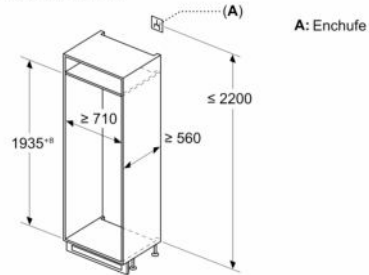

**Frigorífico combi integrable, 193.5 x 70.8 cm, Cierre SoftClose con puerta fija
3KID967F**

Un diseño minimalista en tu cocina requiere de un frigorífico integrable. Porque el diseño, para Balay, es importante.

- Ahorra espacio y mejora la distribución con un botellero cromado.
- Iluminación LED con claridad hasta el último rincón de forma progresiva.

Datos técnicos

Clase de eficiencia energética:	D
Promedio anual de consumo de energía en kilovatios hora por año (kWh/año)	204 kWh/a
Volumen útil del congelador:	98 l
Volumen útil del frigorífico:	284 l
Emisiones de ruido aéreo:	33 dB(A) re 1 pW
Clase de emisiones de ruido aéreo:	B
Tipo de construcción:	Integrable
Opción de puerta panelable:	No posible
Altura:	1935 mm
Anchura:	708 mm
Fondo del aparato sin tirador:	548 mm
Dimensiones de instalación necesarias (H x W x D):	1940 x 710 x 560 mm
Peso neto:	73.1 kg
Intensidad corriente eléctrica:	10 A
Apertura de puerta:	Derecha reversible
Tensión:	220-240 V
Frecuencia:	50 Hz
Longitud del cable de alimentación eléctrica:	230.0 cm
Nº de motocompresores:	1
Nº de sistemas de frío independientes:	2
Ventilador interior sección frigorífico:	Si
Puerta reversible:	Si
Nº de bandejas ajustables en el compartimento frigorífico:	4
Estantes para botellas:	Si
Sistema No frost:	Congelador
Tipo de instalación:	N/A
Tipo de bisagra:	Bisagra plana

Accesorios opcionales

KSZGGM00 :

Frigorífico combi integrable, 193.5 x 70.8 cm, Cierre SoftClose con puerta fija
3KID967F

Dimensiones en mm

C: Saliente del panel frontal

D: Borde inferior del panel frontal

Dimensiones en mm

Dimensiones en mm

Dimensiones en mm
Dimensiones del espacio recomendadas para instalación de puerta fija

F	R	X
16-19	0-3	2,5
20	0-1	3
	2-3	2,5
21	0-1	3
	2-3	2,5
22	0	4
	1	3,5
	2-3	3

Deben respetarse las medidas de los espacios recomendadas en la tabla para garantizar una apertura sin colisiones de la puerta del aparato y evitar que se dañen los muebles de cocina.