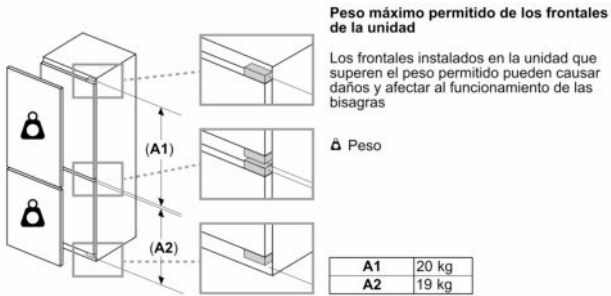

- Ahorra espacio y mejora la distribución con un botellero cromado.
- Iluminación LED con claridad hasta el último rincón de forma progresiva.

Datos técnicos

Clase de eficiencia energética:	D
Promedio anual de consumo de energía en kilovatios hora por año (kWh/año)	204 kWh/a
Volumen útil del congelador:	98 l
Volumen útil del frigorífico:	284 l
Emisiones de ruido aéreo:	33 dB(A) re 1 pW
Clase de emisiones de ruido aéreo:	B
Tipo de construcción:	Integrable
Opción de puerta panelable:	No posible
Altura:	1935 mm
Anchura:	708 mm
Fondo del aparato sin tirador:	548 mm
Dimensiones de instalación necesarias (H x W x D):	1940 x 710 x 560 mm
Peso neto:	73.1 kg
Intensidad corriente eléctrica:	10 A
Apertura de puerta:	Derecha reversible
Tensión:	220-240 V
Frecuencia:	50 Hz
Longitud del cable de alimentación eléctrica:	230.0 cm
Nº de motocompresores:	1
Nº de sistemas de frío independientes:	2
Ventilador interior sección frigorífico:	Si
Puerta reversible:	Si
Nº de bandejas ajustables en el compartimento frigorífico:	4
Estantes para botellas:	Si
Sistema No frost:	Congelador
Tipo de instalación:	N/A
Tipo de bisagra:	Bisagra plana

Accesorios opcionales

KSZGGM00 :

Frigorífico combi integrable, 193.5 x 70.8 cm, Cierre SoftClose con puerta fija
3KID967F

Dimensiones en mm

C: Saliente del panel frontal

D: Borde inferior del panel frontal

Dimensiones en mm

Dimensiones en mm

Dimensiones en mm
Dimensiones del espacio recomendadas para instalación de puerta fija

F	R	X
16-19	0-3	2,5
20	0-1	3
	2-3	2,5
21	0-1	3
	2-3	2,5
22	0	4
	1	3,5
	2-3	3

Deben respetarse las medidas de los espacios recomendadas en la tabla para garantizar una apertura sin colisiones de la puerta del aparato y evitar que se dañen los muebles de cocina.