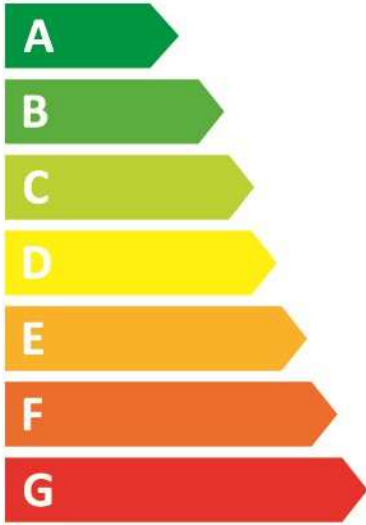

# ENERGY

**beko**

WRA 8615 XW 7000840080

**A**

**47 kWh**

**8,0 kg**

**3:38**

**43 L**