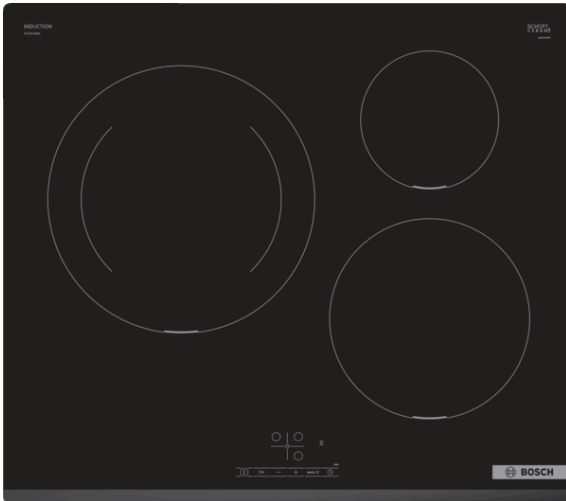

**Serie | 4, Placa de inducción, 60 cm,
negro
PUJ631BB5E**

Accesorios opcionales

HEZ9SE030 : Set de 2 ollas y 1 sartén

Placa de inducción: rapidez, limpieza y seguridad, con el mínimo consumo.

- **Control TouchSelect:** selecciona de la zona de cocción y ajusta fácilmente la potencia deseada.
- **Función Sprint:** hasta un 50 % más de potencia para calentar más rápido en tu placa de inducción.
- **Programación del tiempo de cocción:** apaga la zona de cocción seleccionada una vez transcurrido el tiempo establecido.
- **Seguridad para niños:** bloquea el panel de mandos para impedir cambios accidentales de configuración.
- **Inducción:** rápida, segura, limpia y muy eficiente.

Datos técnicos

Familia de Producto : Placa independiente vitrocerámica

Tipo de construcción : Integrable

Entrada de energía : Eléctrico

Número de posiciones que se pueden usar al mismo tiempo : 3

Dimensiones de instalación necesarias (H x W x D) : 51 x

Indicador de calor residual : Separado

Ubicación del panel de mandos : Frontal de placa de cocina

Material de la superficie básica : Vitrocerámica

Color superficie superior : negro

Certificaciones de homologación : AENOR, CE

Serie | 4, Placa de inducción, 60 cm, negro PUJ631BB5E