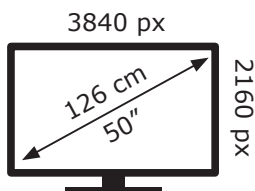

ENERGY

GRUNDIG

50 GEU 7800B UDS000

72 kWh/1000h

ABCDEF**G**

93 kWh/1000h

2019/2013